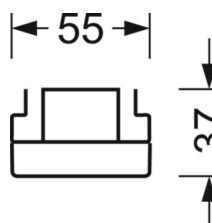

## MÉCANIQUE

Couleur du boîtier	blanc signalisation RAL 9016
Cotes (Long.xLarg.xH/DxH)	1531mm x 55mm x 37mm
Poids (net)	1.75kg
Type de montage	Montage sur système de rail support, Structure lumineuse

## Dimensions

---

L	1531 mm	Longueur
B	55 mm	Largeur
H	37 mm	Hauteur

---