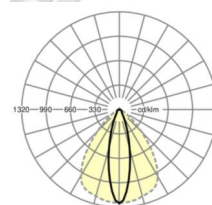

CARACTÉRISTIQUES

Numéro de commande	19527004160
Numéro EAN	4020863431533
Tarif des douanes	94051190
Marque de certification	IP 64, Classe d'isolation I, ENEC10 VDE, F, D, HACCP DIN10500/Food/IFS-pertinence liée à l'application/BRC, Intérieur, CE
Degré de résistance aux chocs IK	IK03 (-20°C bis 35°C)
Température ambiante	ta -20°C à 35°C
Durée de la garantie	5 Années
Programmes d'aide de l'État	BEG - subvention fédérale pour les bâtiments performants (valable uniquement pour l'Allemagne)

ÉLECTROTECHNIQUE

Ballast	Pilote électronique (1 pièce)
Puissance du système	34W
Tension secteur	230V/50Hz
Classe de efficacité énergétique/Source de lumière	B

ÉCLAIRAGISME

Équipement	LED, Rendu des couleurs/Température de couleur CRI ≥ 80 / 6500K
Tolérance de localisation chromatique (MacAdam)	3SDCM
Flux lumineux nominal	6109lm
Longévité des sources LED	50000h L80/B10 (Tq 35°C), 70000h L80/B50 (Tq 35°C)
Efficacité lumineuse du luminaire	177lm/W
Angle de rayonnement	25° (C0) / 100° (C90)
UGR trans./long.	16.6 / 22.0

MÉCANIQUE

Couleur du boîtier	blanc signalisation RAL 9016
Cotes (Long.xLarg.xH/DxH)	1531mm x 55mm x 37mm
Poids (net)	1.75kg
Type de montage	Montage sur système de rail support, Structure lumineuse

LIEN PROFOND

<https://www.regiolux.de/fr/article/19527004160>

Référence	LED 6000lm 865
ηLB	100 %
Φ ↓/↑	98 % / 2 %
UGR trans./long.	16.6 / 22.0