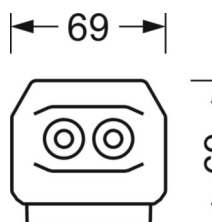

## MÉCANIQUE

Couleur du boîtier	blanc signalisation RAL 9016
Cotes (Long.xLarg.xH/DxH)	1531mm x 55mm x 37mm
Poids (net)	1.75kg
Type de montage	Montage sur système de rail support, Structure lumineuse

## Dimensions

---

L	1531 mm	Longueur
B	55 mm	Largeur
H	37 mm	Hauteur

---